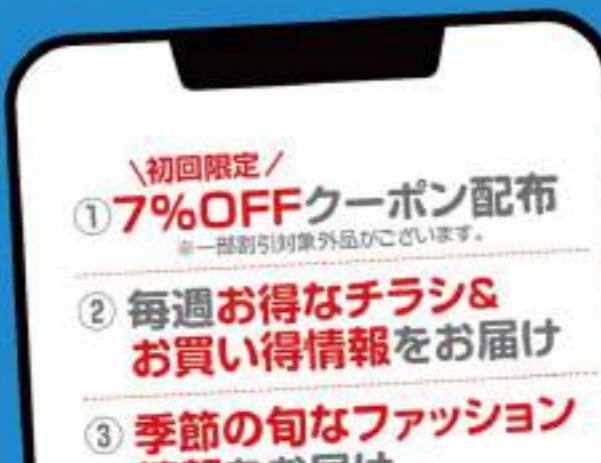

1F 保険ほっとライン  
営業時間 10:00～19:00  
※毎週火・金曜日は完全事前予約制

ペット保険

大切なご家族に  
ワンちゃんネコちゃん  
いらっしゃいませんか?

ご予約はこちら

1F 高価買取専門店  
まねきや  
営業時間 10:00～19:00(平日・土日祝)

高価買取  
「売る」は「めぐる」  
査定無料!  
捨てる前にまねきやへ!

公式HPはこちら

2F ヴィクトリアゴルフ  
営業時間 10:00～21:00

ヴィクトリアゴルフルララこうほく店

日常の空いた時間に“手ぶら”で通える

ゴルフが楽しく学べる  
ゴルフスクール

インドア練習場 6打席完備  
無料体験レッスン  
随時募集中!

3F パシオス  
営業時間 10:00～20:00

パシオス公式アプリ

パシオス公式アプリ  
のインストールはお済みですか?

今すぐ  
インストール!

- ① 初回限定/  
7%OFFクーポン配布  
一部対象商品外品がございます。
- ② 毎週お得なチラシと  
お買い得情報をお届け
- ③ 季節の旬なファッション  
情報をお届け

4F そろばん教室88くん  
月・水 14:30～19:30  
土 10:00～19:00

年少からのそろばん教室

無料体験  
レッスン受付中

申し込みはこちら

入会特典 [実施期間]

2026年  
6月1日(月)  
8月31日(月)まで

\*体験後、1週間以内のご入会で

入会金  
無料  
(通常11,000円) +  
サーティワン  
アイスクリーム  
500円分ギフト券  
プレゼント!  
(先着5名様)

\*他社のそろばん教室からの乗り換え対応します!

4F 整体&リラクゼーション  
Line  
営業時間 10:00～20:00

「ドライヘッドスパ」と「肩甲骨がし」で、  
上半身の緊張をリセット

当店ご利用が初めての方、  
施術総額より  
25%OFF